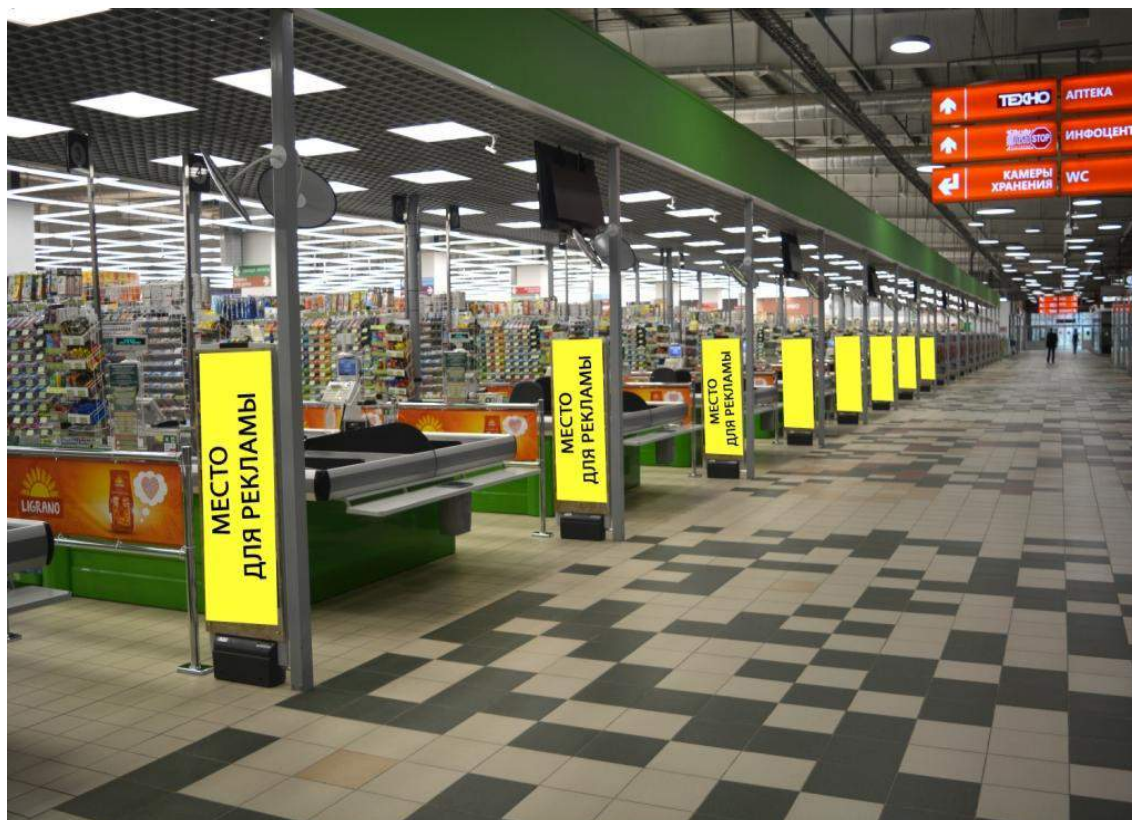

*Каталог рекламных мест
в Торговом центре «Корона»,
г. Гродно*

Короба над тележками (входная группа)

*Количество 6 шт
Размер 900*600 мм*

Входная группа

Фризы над кассами

*Размер 68600*4610*720 мм*

Антикражные ворота

*Количество 34 шт
Размер 500*1310мм*

Разделители покупок на кассах

*Количество 102 шт
(по 3 шт на кассе)
Размер 290*25 мм*

Световой рекламный короб возле инфоцентра

*Количество 1 шт
Размер 2000*1500 мм*

Ячейки камер хранения

*Количество 396 шт
Размер 270*270мм*

Брендинг тележек

Количество 500 шт
Размер 500шт

Борды на фасаде здания

*Количество 6 шт.
Размер 3000x6000мм*

Световые рекламные короба на фасаде

*Количество 2 шт
Размер 1200x 2450
мм*