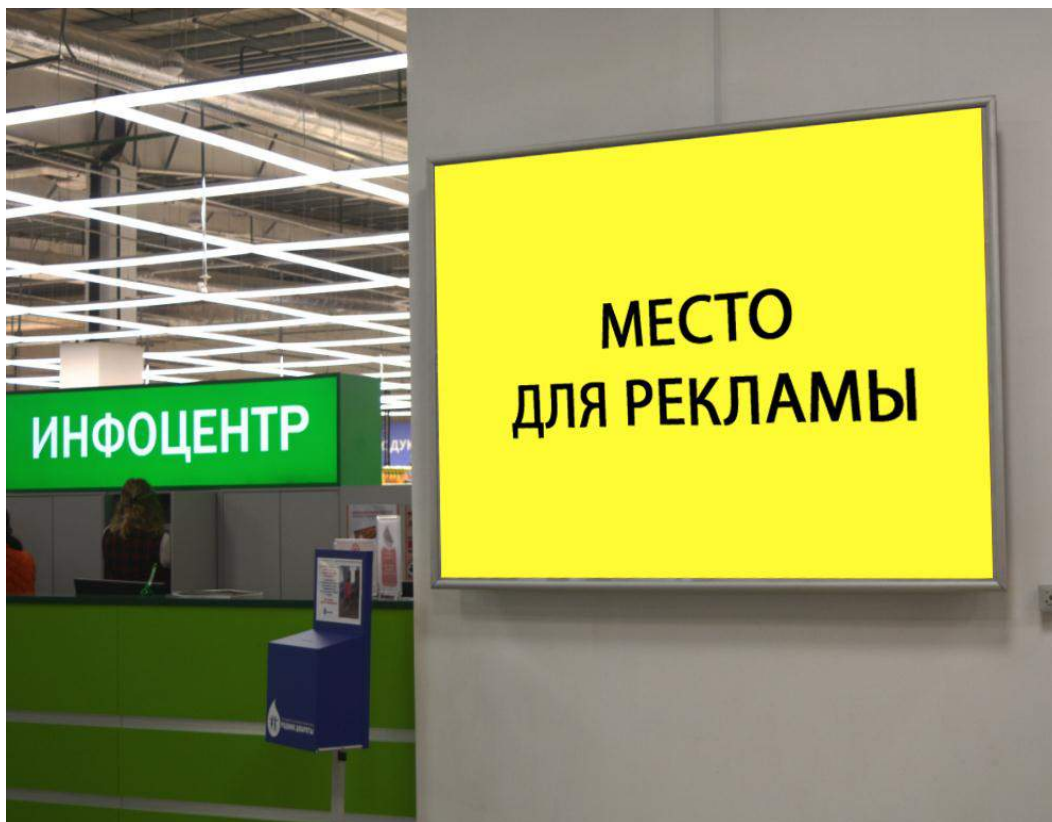

*Каталог рекламных мест
в Торговом центре «Корона»,
г. Гродно*

Короба над тележками (входная группа)

*Количество 6 шт
Размер 900*600 мм*

Входная группа

Фризы над кассами

*Размер 68600*4610*720 мм*

Антикражные ворота

*Количество 34 шт
Размер 500*1310мм*

Разделители покупок на кассах

*Количество 102 шт
(по 3 шт на кассе)
Размер 290*25 мм*

Световой рекламный короб возле инфоцентра

*Количество 1 шт
Размер 2000*1500 мм*

Ячейки камер хранения