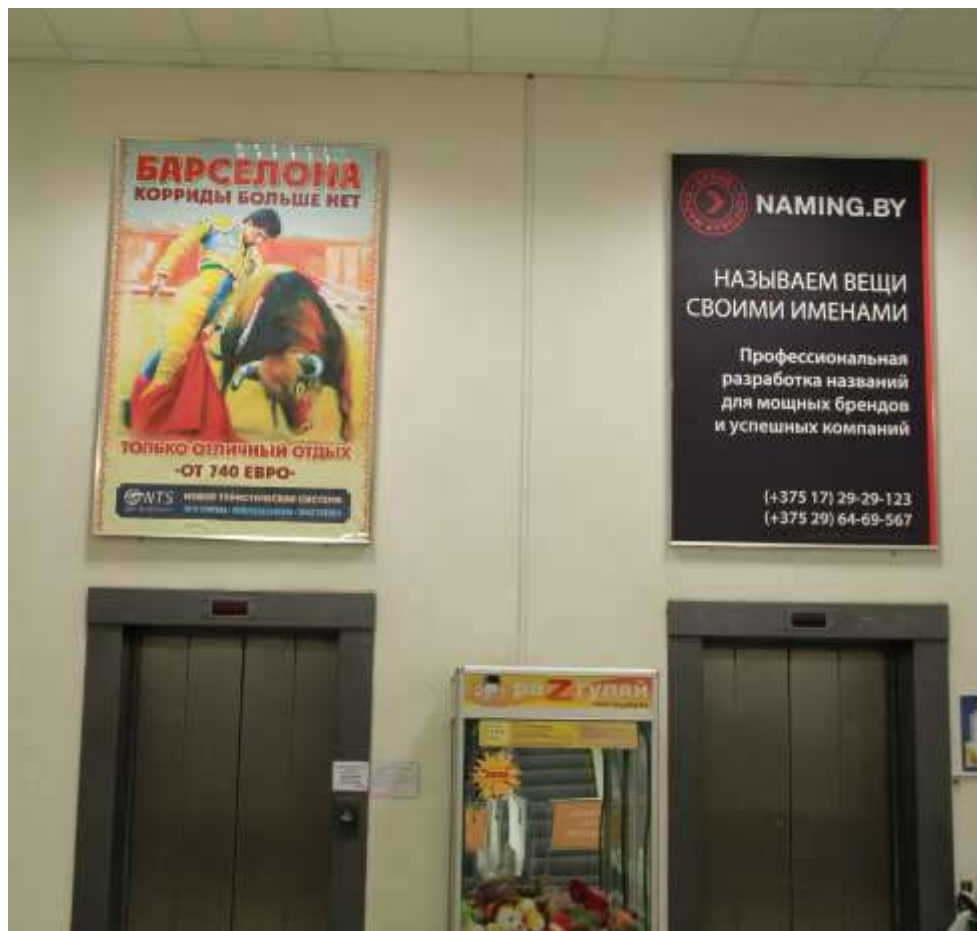

**Каталог рекламных мест
в Торговом центре «Корона», г. Минск
ул.Кальварийская 24**

www.korona.by

Борд на фасаде со стороны ул. Кальварийской

Размер-12*6м

www.korona.by

Планшеты над лифтами

Размер 1200*1800 мм

Баннеры в пассажной зоне

1. Размер 5000*2200 мм
2. Размер 5000*1200 мм

Планшеты на колоннах в пассажной зоне

Размер 615*890 мм

Общее кол-во – 21 шт.

Рамки с обеих сторон колонны

Реклама на пакетах

Средний пакет (30см x 50см)

Общее кол-во – 110 шт.
Размер: 395x34мм

Планшеты над входами в ТЦ с ул. Кальварийской, пер. Тучинского

Двухсторонние

Размеры: 920*920 мм, 1500*920 мм

Стенд на входе в ТЦ с ул. Кальварийской

Размеры
695*280 мм