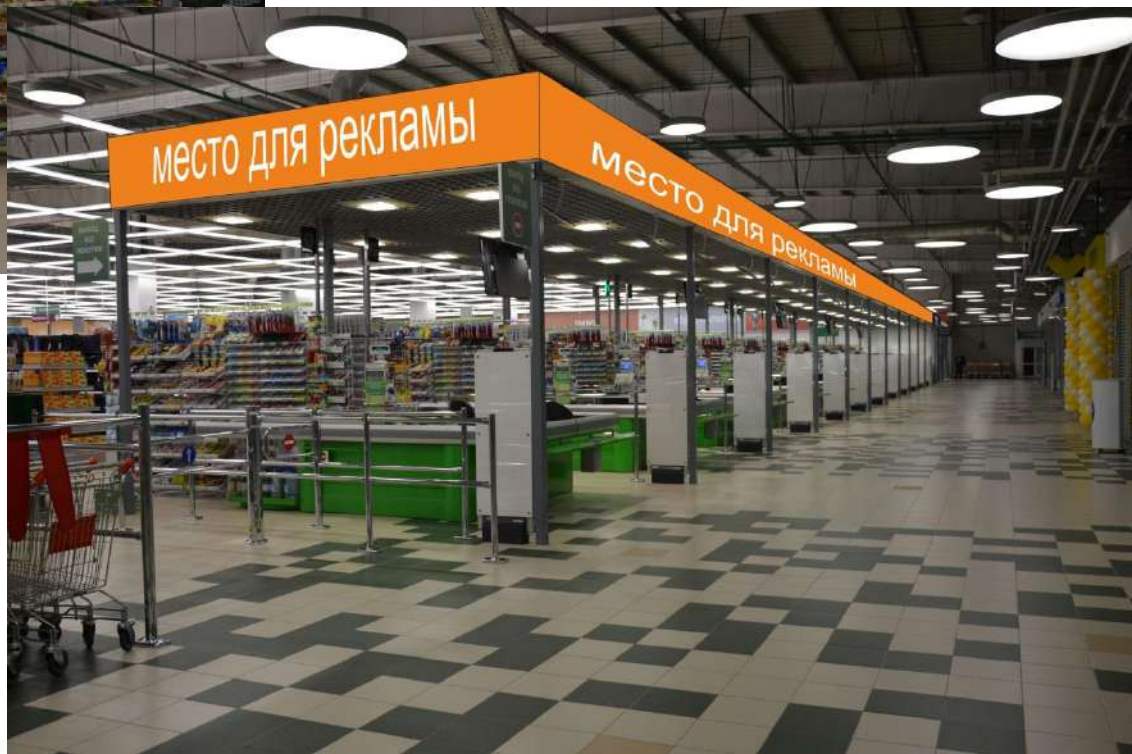

**Каталог рекламных мест
в Торговом центре
«Корона»(Курасовщина),
г.Минск, ул. Корженевского, 26**

Входная группа

Фризы над кассами

Размер 44 520*4610*720 мм.
(длина * ширина * высота)

Антикражные ворота

Кол-во: 22 шт;
Размер: 500*1310мм

Разделители покупок на кассах

Кол-во: 66 шт (по 3 шт на каждой кассе)

Размер: 285*25 мм

Ячейки камер хранения

Размер: 270*170 мм

Количество: 184 шт

Брендинг тележек

Размер: А4