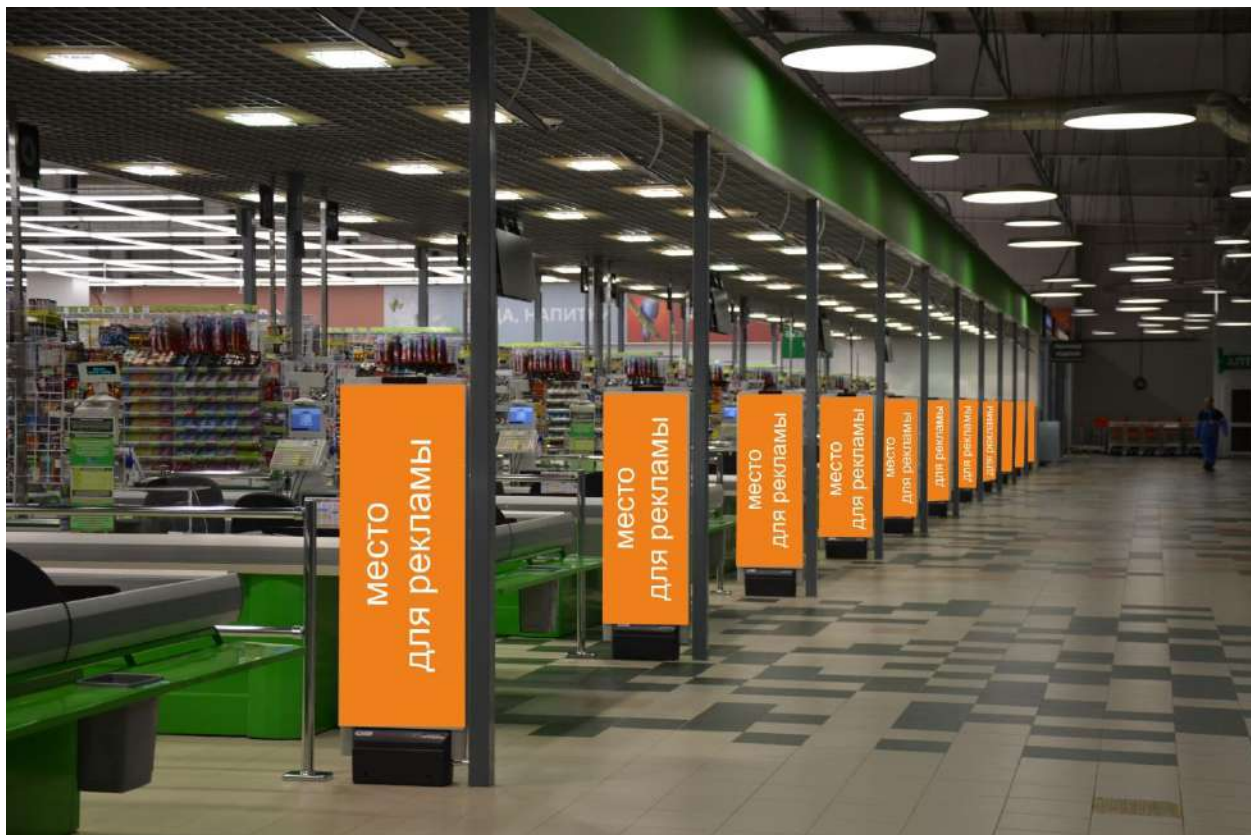

**Каталог рекламных мест
в Торговом центре
«Корона»(Курасовщина),
г.Минск, ул. Корженевского, 26**

Входная группа

Фризы над кассами

Размер 44 520*4610*720 мм.
(длина * ширина * высота)

Антикражные ворота

Кол-во: 22 шт;
Размер: 500*1310мм

Разделители покупок на кассах

Кол-во: 66 шт (по 3 шт на каждой кассе)

Размер: 285*25 мм

Ячейки камер хранения

Размер: 270*170 мм

Количество: 184 шт

Брендинг тележек

Размер: А4

Борды на фасаде здания

Количество 4 шт.
Размер 3 000х6 000 мм

Световой короб на фасаде здания

Количество 6 шт
Размер 1 000x 2 000 мм