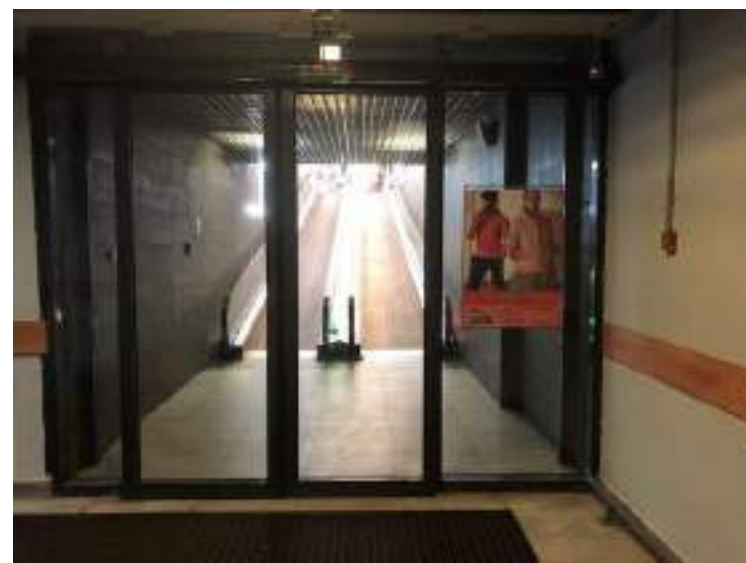

Формат А1 (3 БВ с НДС/месяц) – **заняты до 07.03.2021**
Количество 4 шт. выходы из паркинга и тамбур лифта