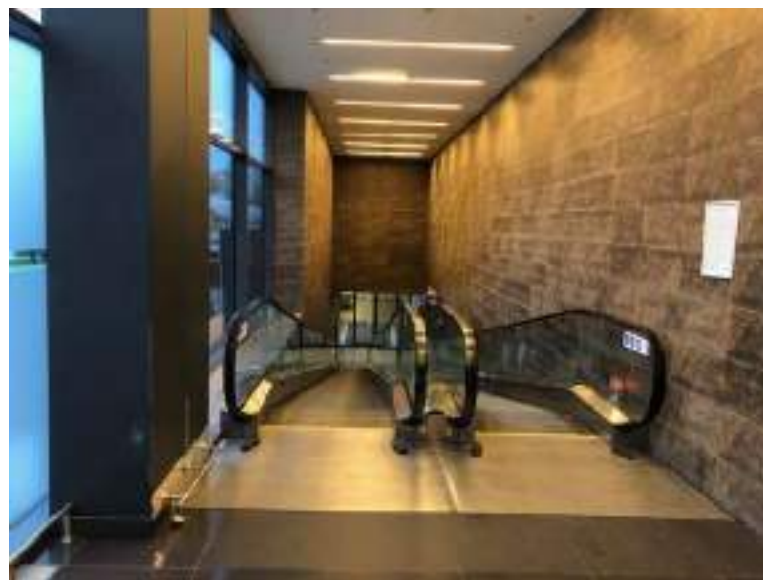

над травалатором

1 БВ /месяц с НДС – кв.м