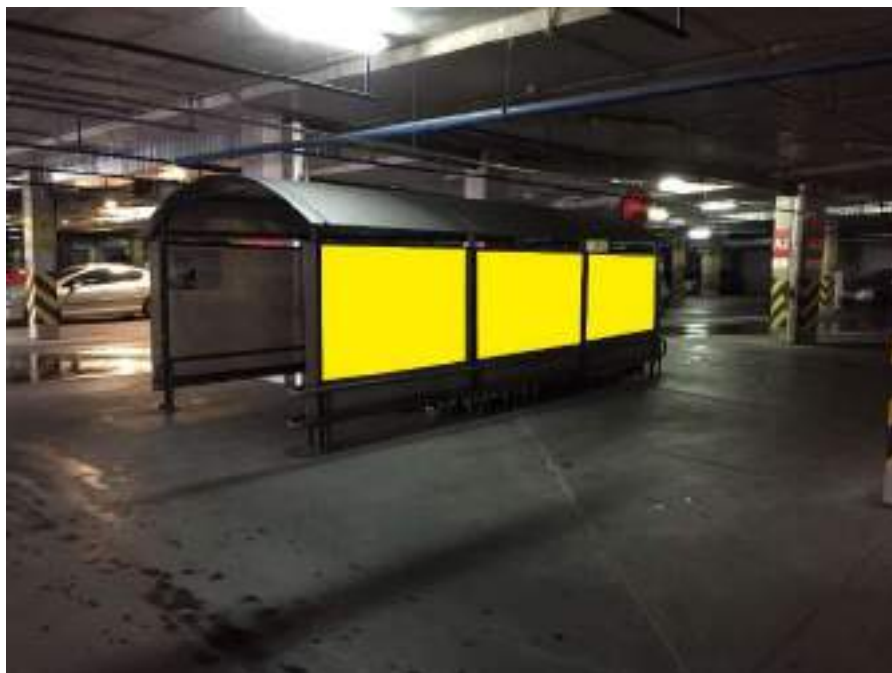

1 БВ/кв.м/ с НДС месяц