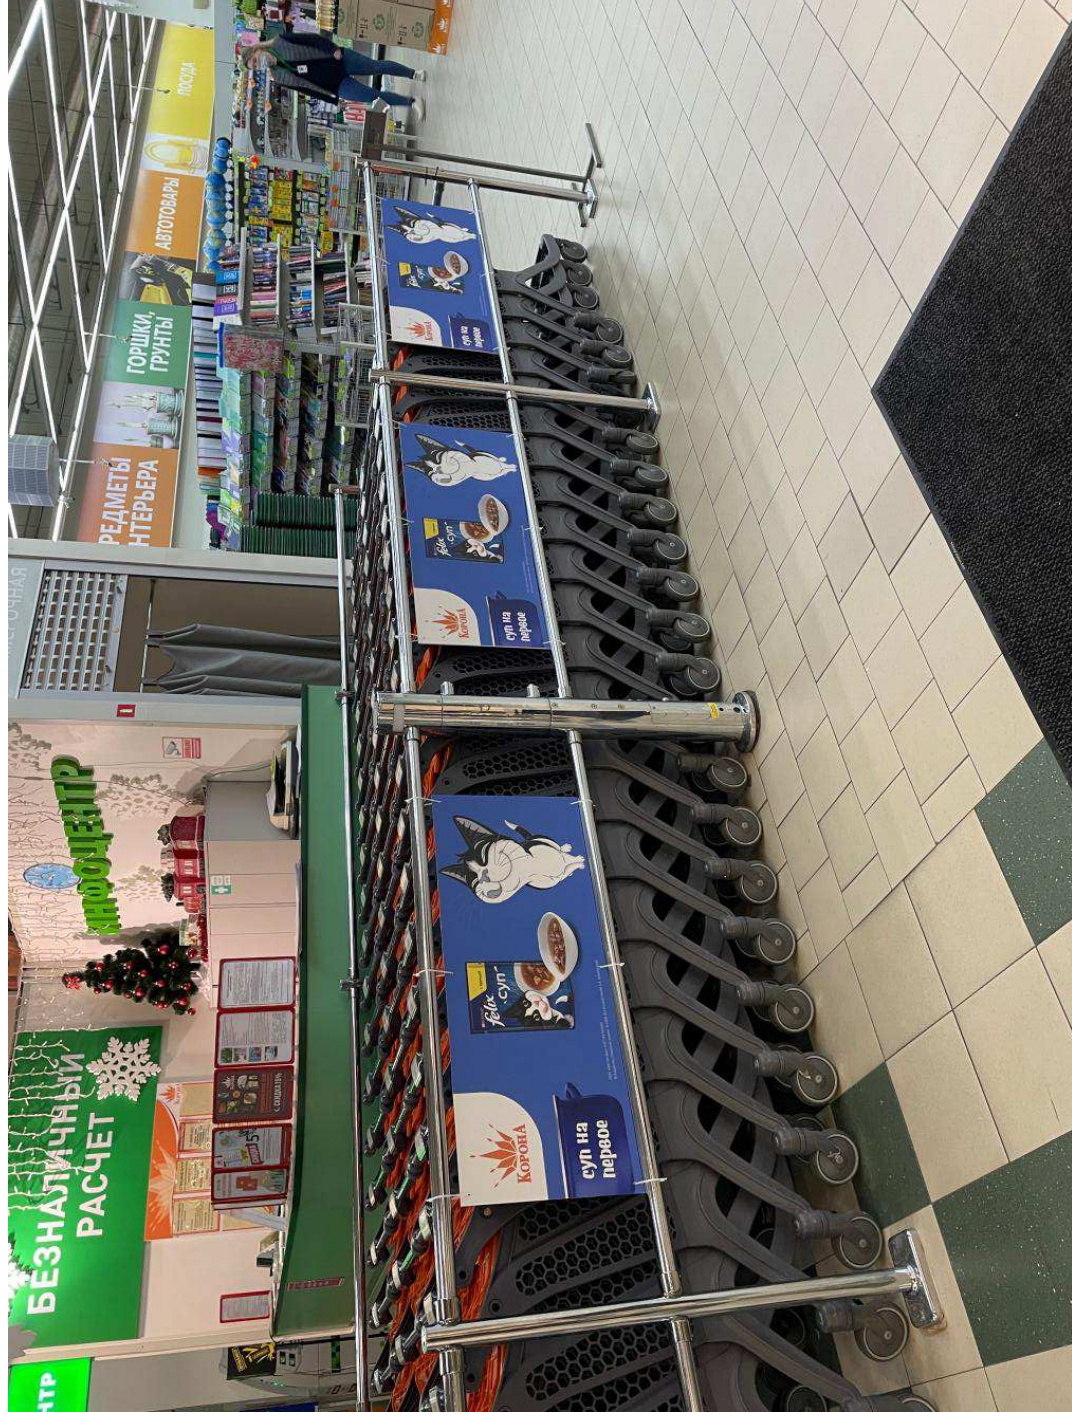

**Каталог рекламных мест
в Торговом центре «Корона»,
г. Борисов**

На фасаде здания возле большой парковки и
центрального входа

Борд на фасаде 6000*3000

Антикражные ворота

Входная группа

Ячейки камер хранения:

Кол-во: 180 шт.

Размер: 150*290мм

Разделители покупок на кассах

Кол-во: 42 шт.
Размер: 285*25мм