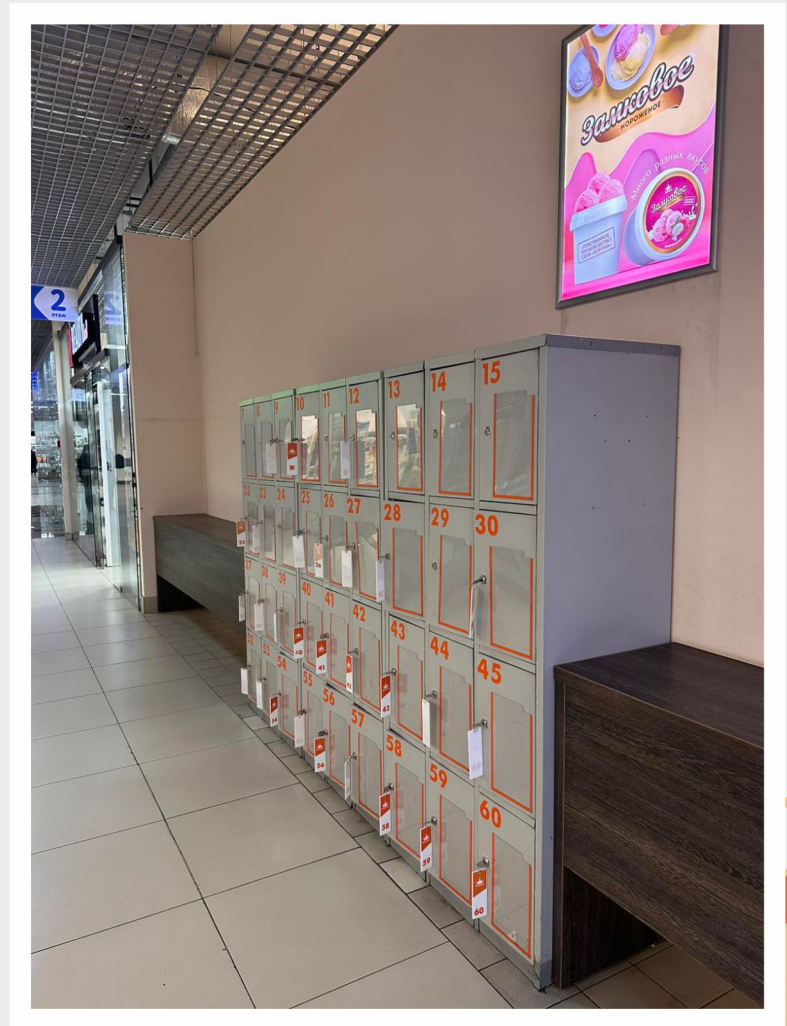

КАТАЛОГ РЕКЛАМНЫХ МЕСТ
ТОРГОВЫЙ ЦЕНТР

КОРОНА

МАШЕРОВА, 16

**ЯЧЕЙКИ
КАМЕР ХРАНЕНИЯ
60 ШТ.**

**АНТИКРАЖНЫЕ ВОРОТА
7 ШТ.**

**БРЕНДИРОВАНИЕ ТУРНИКЕТОВ
НА ВХОДНЫХ ГРУППАХ
2 ШТ.**