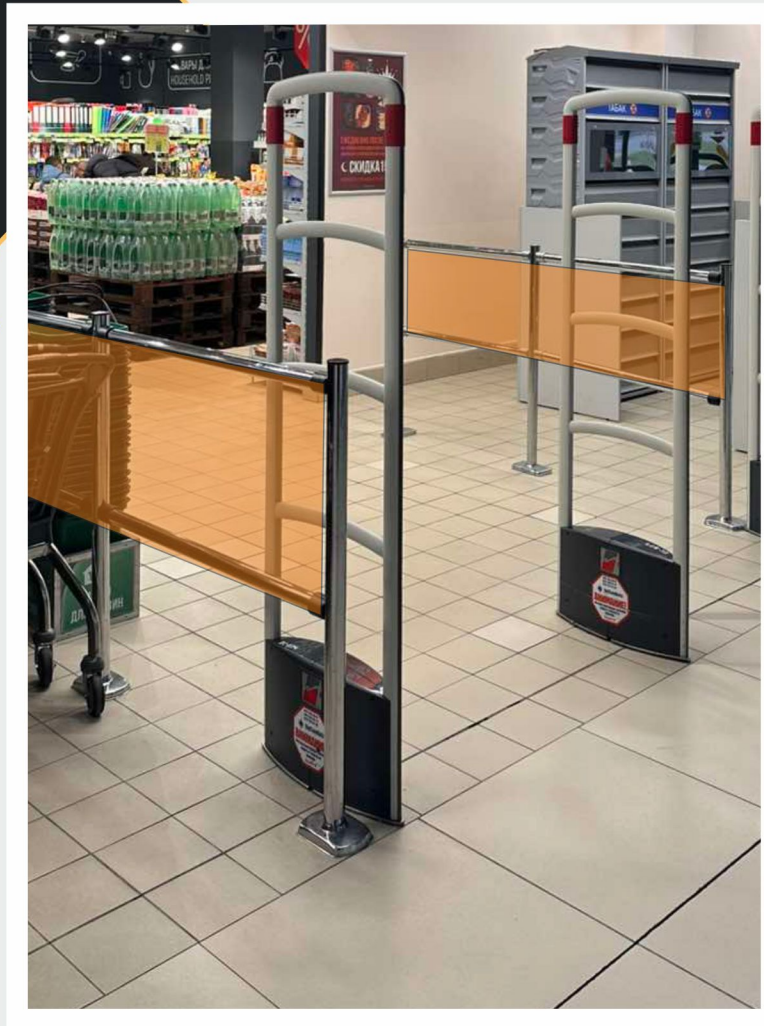

КАТАЛОГ РЕКЛАМНЫХ МЕСТ
ТОРГОВЫЙ ЦЕНТР

КОРОНА

МАШЕРОВА, 16

**ЯЧЕЙКИ
КАМЕР ХРАНЕНИЯ
60 ШТ.**

**АНТИКРАЖНЫЕ ВОРОТА
7 ШТ.**

**БРЕНДИРОВАНИЕ ТУРНИКЕТОВ
НА ВХОДНЫХ ГРУППАХ
2 ШТ.**