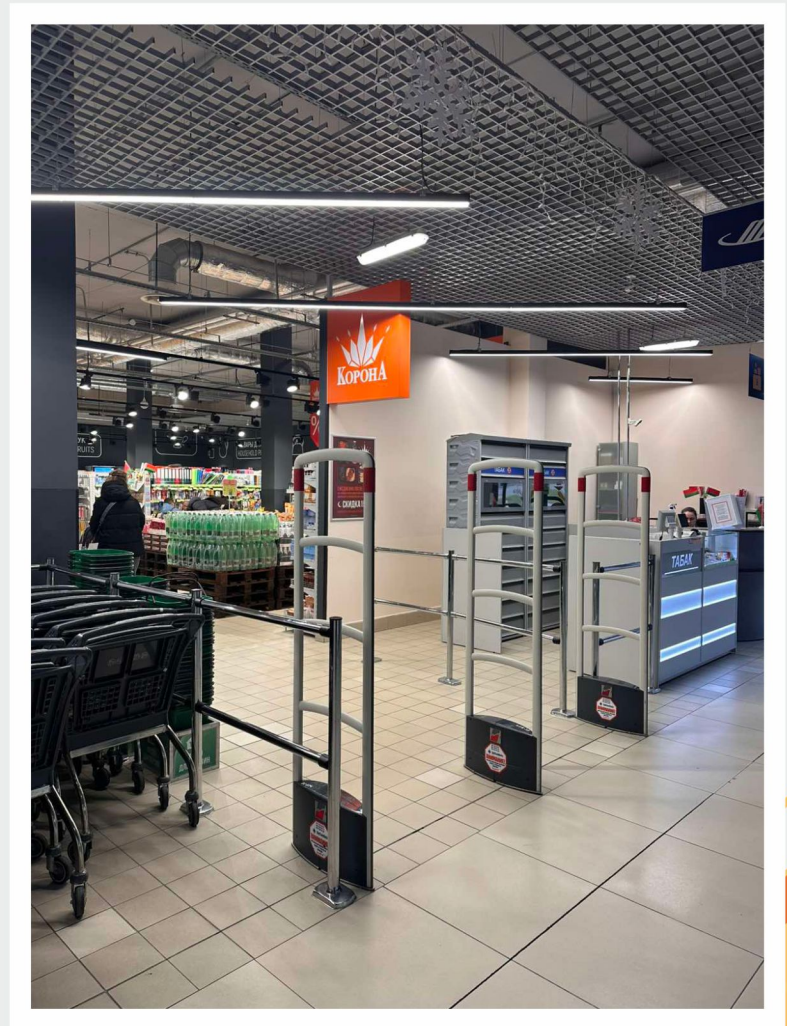

КАТАЛОГ РЕКЛАМНЫХ МЕСТ
ТОРГОВЫЙ ЦЕНТР

КОРОНА

МАШЕРОВА, 16

**ЯЧЕЙКИ
КАМЕР ХРАНЕНИЯ
60 ШТ.**

**АНТИКРАЖНЫЕ ВОРОТА
7 ШТ.**

**БРЕНДИРОВАНИЕ ТУРНИКЕТОВ
НА ВХОДНЫХ ГРУППАХ
2 ШТ.**