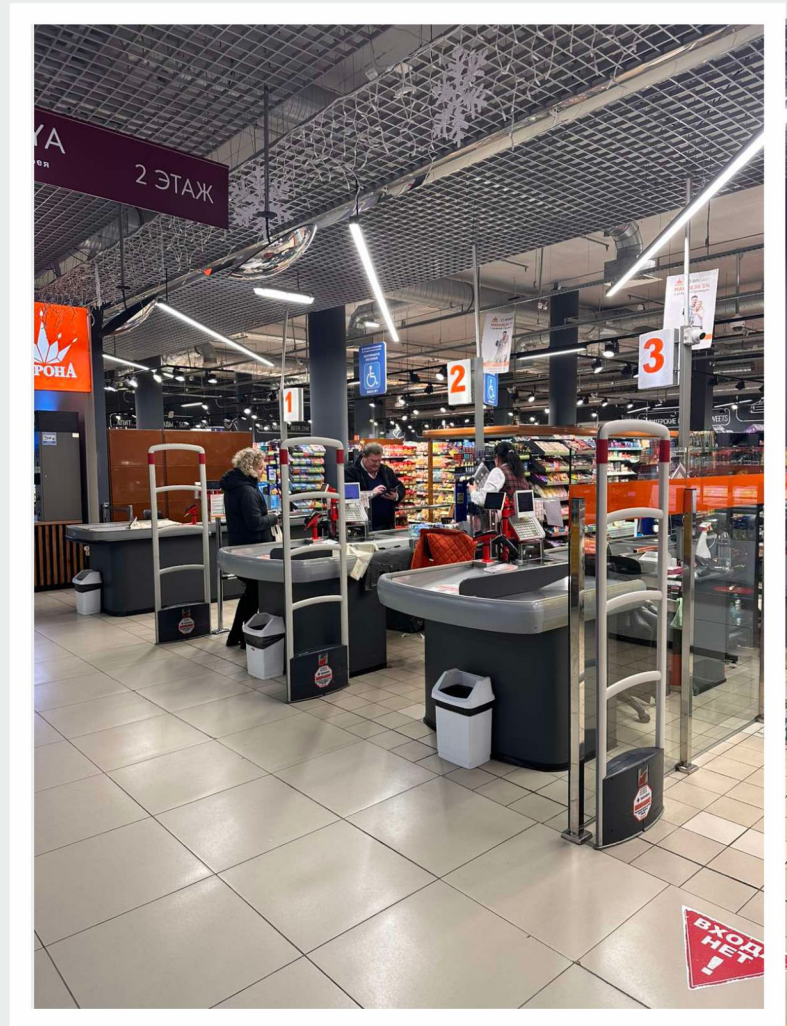

КАТАЛОГ РЕКЛАМНЫХ МЕСТ
ТОРГОВЫЙ ЦЕНТР

КОРОНА

МАШЕРОВА, 16

**ЯЧЕЙКИ
КАМЕР ХРАНЕНИЯ
60 ШТ.**

**АНТИКРАЖНЫЕ ВОРОТА
7 ШТ.**

**БРЕНДИРОВАНИЕ ТУРНИКЕТОВ
НА ВХОДНЫХ ГРУППАХ
2 ШТ.**