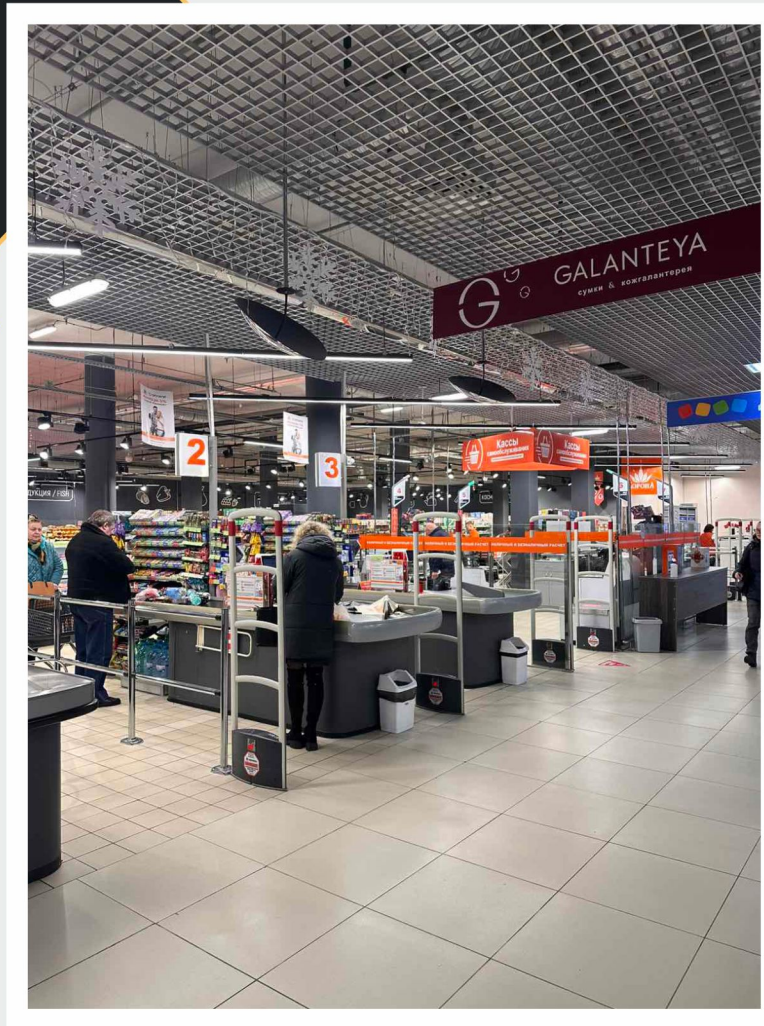

КАТАЛОГ РЕКЛАМНЫХ МЕСТ
ТОРГОВЫЙ ЦЕНТР

КОРОНА

МАШЕРОВА, 16

**ЯЧЕЙКИ
КАМЕР ХРАНЕНИЯ
60 ШТ.**

**АНТИКРАЖНЫЕ ВОРОТА
7 ШТ.**

**БРЕНДИРОВАНИЕ ТУРНИКЕТОВ
НА ВХОДНЫХ ГРУППАХ
2 ШТ.**