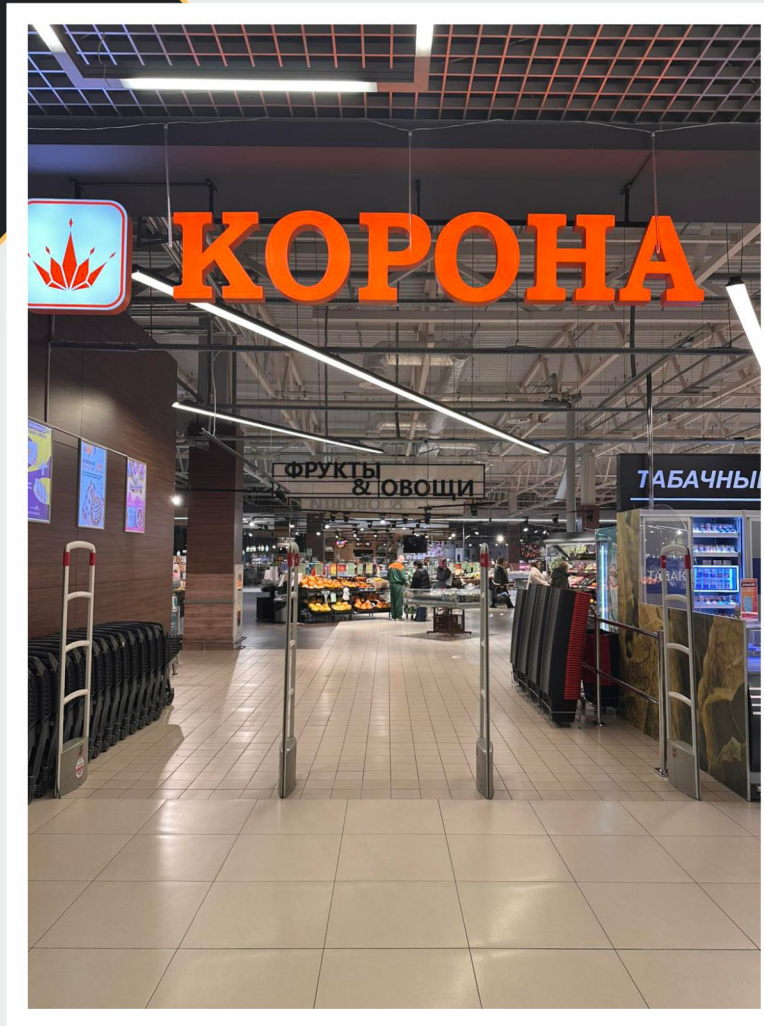

КАТАЛОГ РЕКЛАМНЫХ МЕСТ
ТОРГОВЫЙ ЦЕНТР

КОРОНА

МОСКОВСКАЯ, 273 В

**БРЕНДИРОВАНИЕ
ТУРНИКЕТОВ
НА ВХОДНЫХ ГРУППАХ
4 ШТ.**

**АНТИКРАЖНЫЕ ВОРОТА
13 ШТ.**

**БРЕНДИРОВАНИЕ
РАЗДЕЛИТЕЛЕЙ
МЕЖДУ КАСС
4 ШТ.**