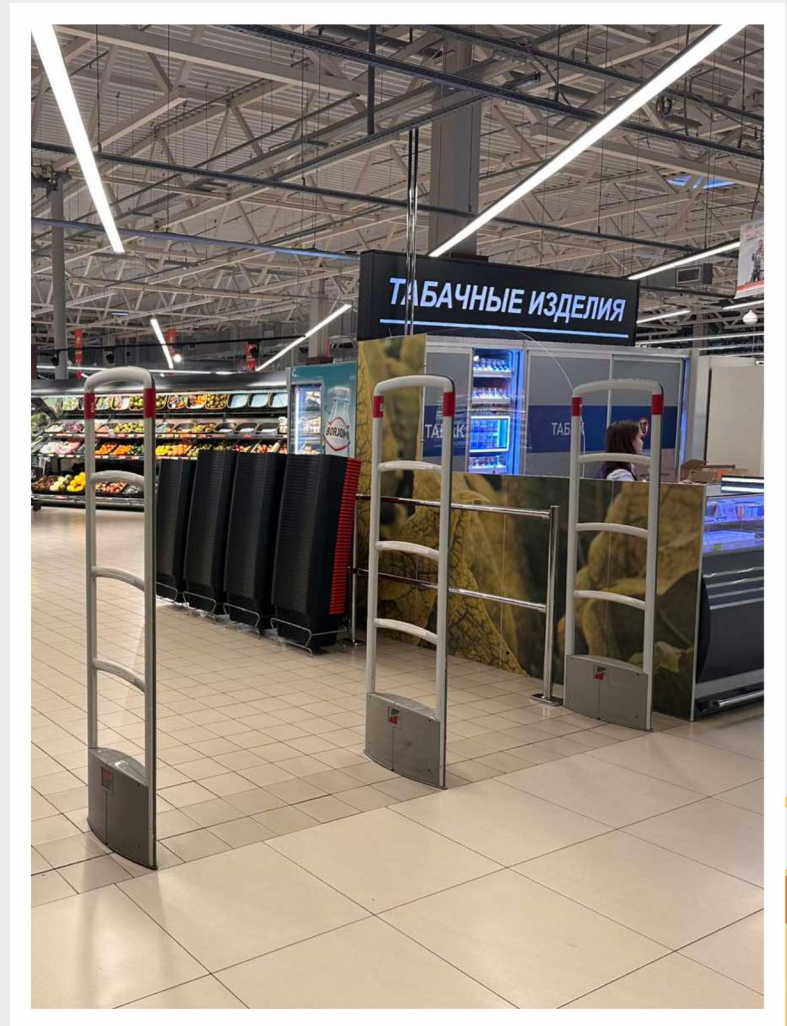

КАТАЛОГ РЕКЛАМНЫХ МЕСТ
ТОРГОВЫЙ ЦЕНТР

КОРОНА

МОСКОВСКАЯ, 273 В

**БРЕНДИРОВАНИЕ
ТУРНИКЕТОВ
НА ВХОДНЫХ ГРУППАХ
4 ШТ.**

**АНТИКРАЖНЫЕ ВОРОТА
13 ШТ.**

**БРЕНДИРОВАНИЕ
РАЗДЕЛИТЕЛЕЙ
МЕЖДУ КАСС
4 ШТ.**