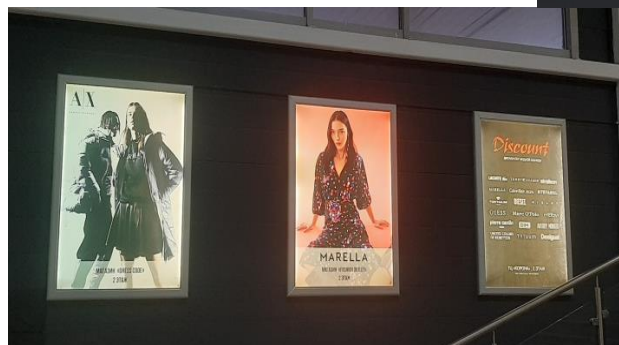

# Баннер/рамка во входной группе с пер. Тучинского

Размер  
до 5\*1,7м

# Лайтбоксы возле РБО «Пит-Стоп»

Размер

- 595\*845 мм
- 845\*1195мм
- 945\*1450мм