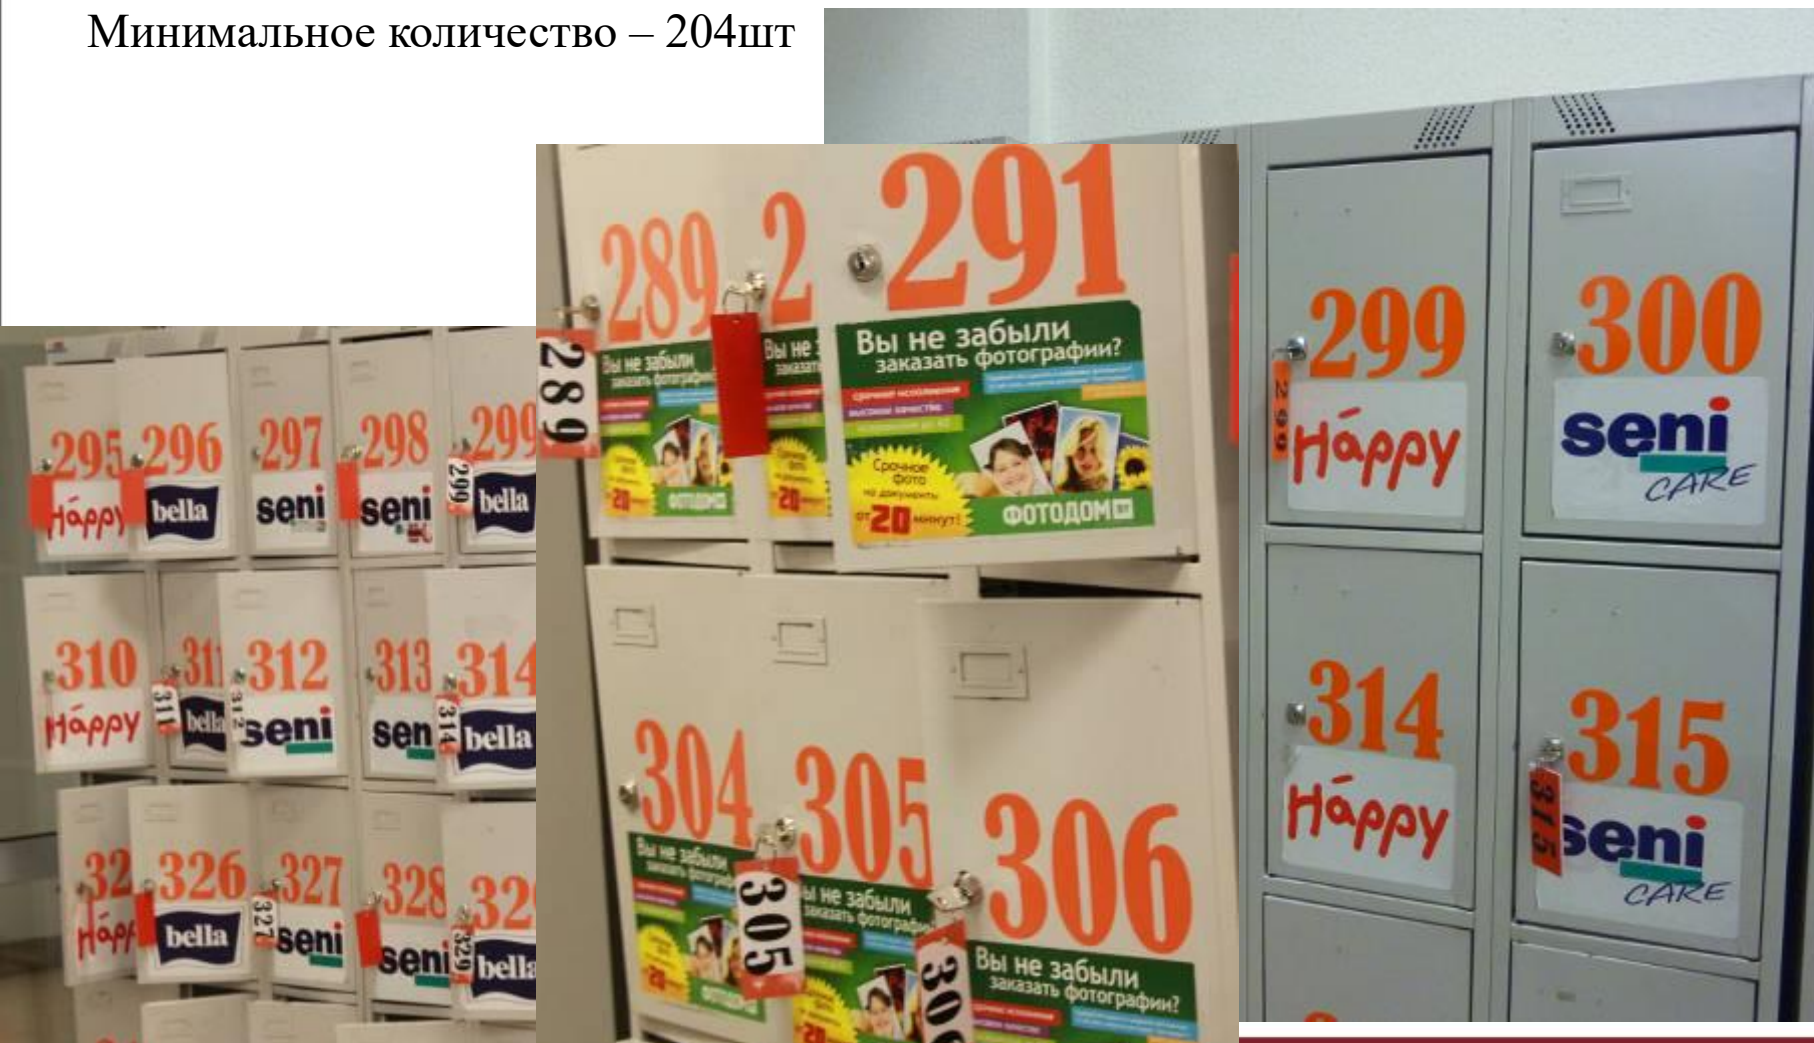

# Реклама на камерах хранения

Кол-во: 408 шт –

Минимальное количество – 204шт