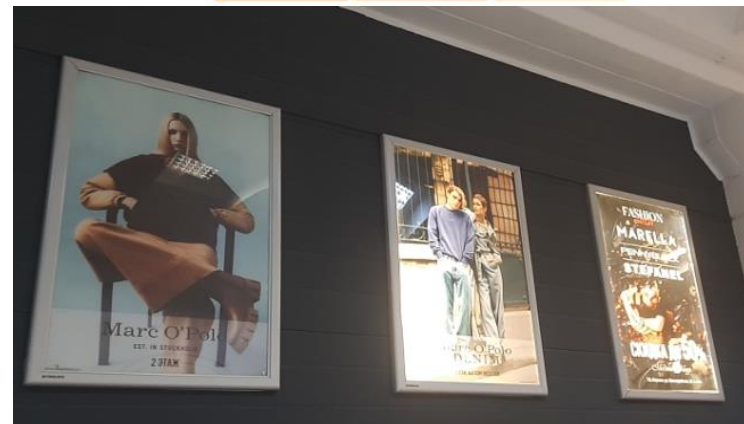

# Баннер/рамка во входной группе с пер. Тучинского

Размер  
до 5\*1,7м

# Лайтбоксы возле РБО «Пит-Стоп»

Размер

- 595\*845 мм
- 845\*1195мм
- 945\*1450мм