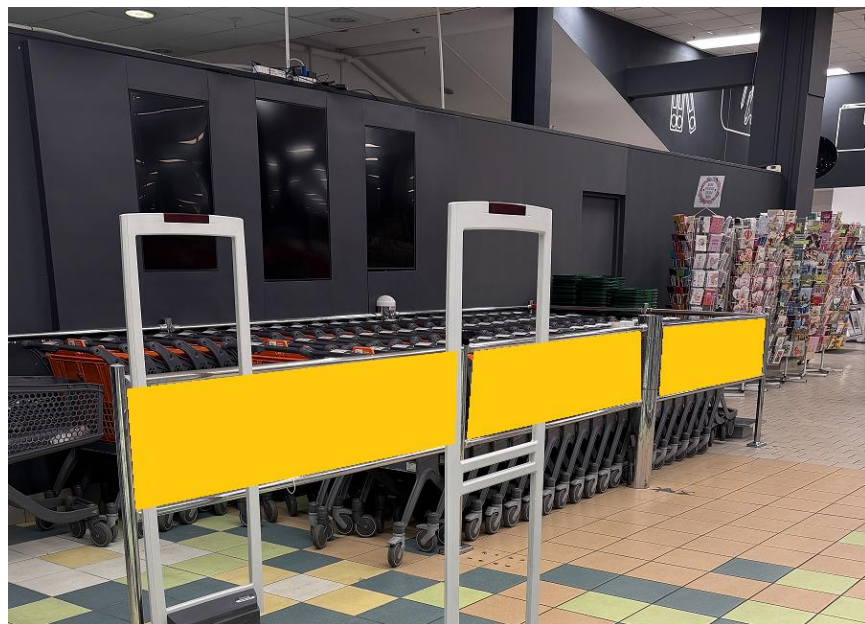

Реклама на конструкции входных групп