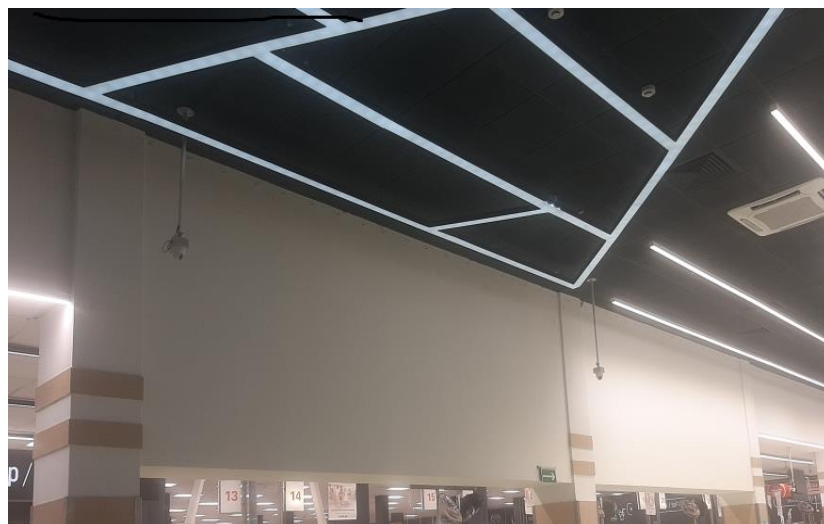

Баннеры в пассажной зоне

1. Размер 5*2,2м
2. Размер 5*1,2м