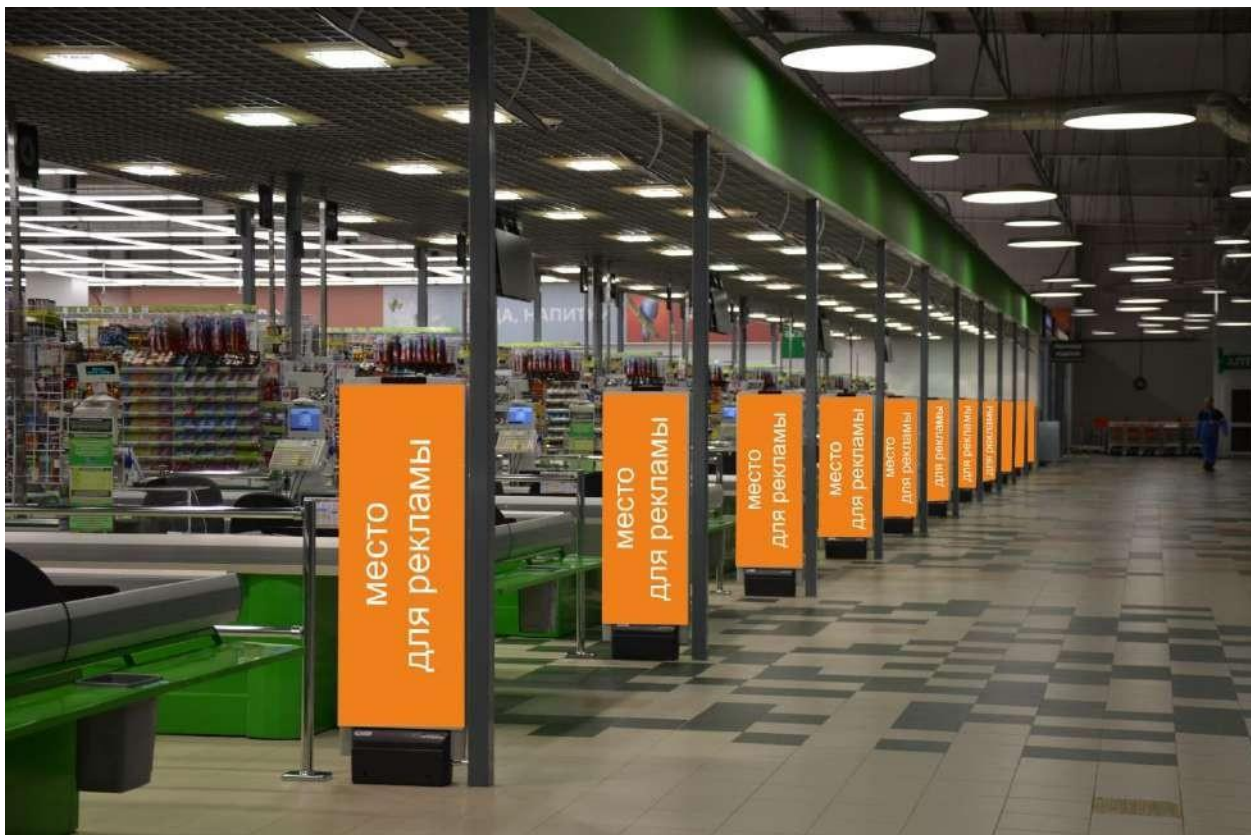

**Каталог рекламных мест  
в Торговом центре  
«Корона»,  
г. Минск,  
ул.Корженевского,26**

# Входная группа

Размеры:  
1420x385 мм.-  
2 шт.,  
1040x385 мм.-  
2 шт.  
(одна сторона)

# Антикражные ворота

Кол-во: 12 шт.  
(под 23 печатных  
баннера).  
Размер: 500\*1310 мм.

# Размещение в тамбурной зоне

Размещение рекламы  
над входными  
дверями (тамбур).  
Размер:  
775 см x 215 см